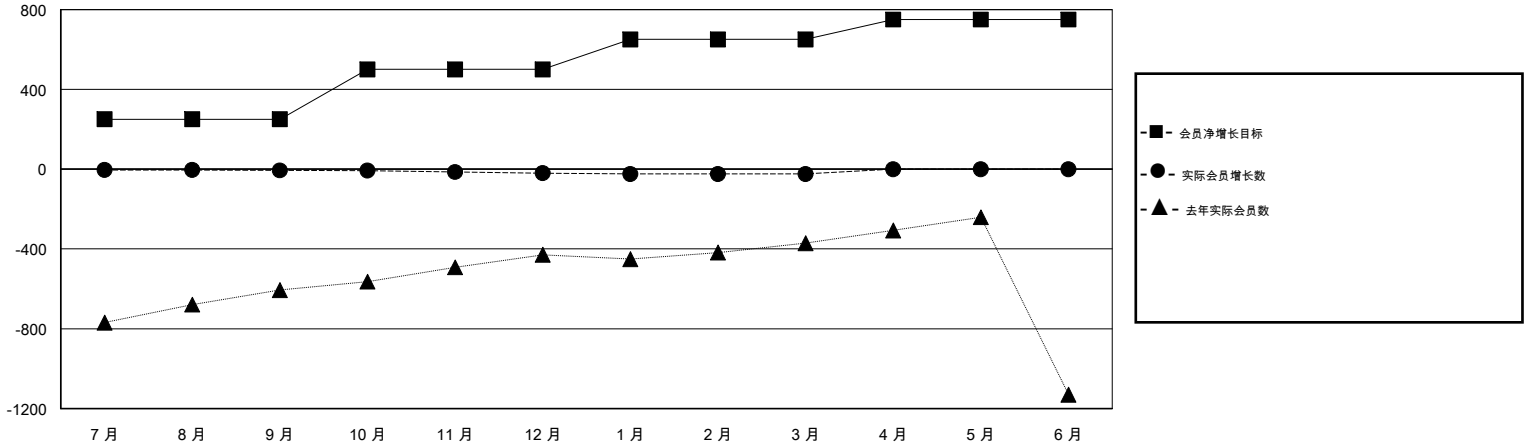

MONTHLY MEMBERSHIP PROGRESS REPORT

District 386

Results as of: 03/31/2019

GMT: ZIYU LIN

地点 CHINA

GMT宪章区

分会			
成果 2018-2019			
季	新分会目标	新会	会员流失的分会
7月/8月/9月	0	0	1
10月/11月/12月	0	0	0
1月/2月/3月	0	0	0
4月/5月/6月	0	0	0

位会员@每位须缴			
成果 2018-2019			
季	会员净增长目标	实际会员增长数	实际退会会员 (包括转会)
7月/8月/9月	250	9	9
10月/11月/12月	250	13	17
1月/2月/3月	150	0	4
4月/5月/6月	100	0	0

目标与实际新会累积

目标和实际会员累积

已取消的分会: 1	5 CLUBS OF 153 增添1位或以上的新会员	性别分布 男 2,584 (56.62%) 女 1,980 (43.38%) 年度女性会员百分比目标: 0%
放弃的会员 过世 0 分会已取消 0 其他 30 总计 30	点击这里取得累计会员数据	总计家庭单位会员数 337 支付减半会费的家庭会员 170