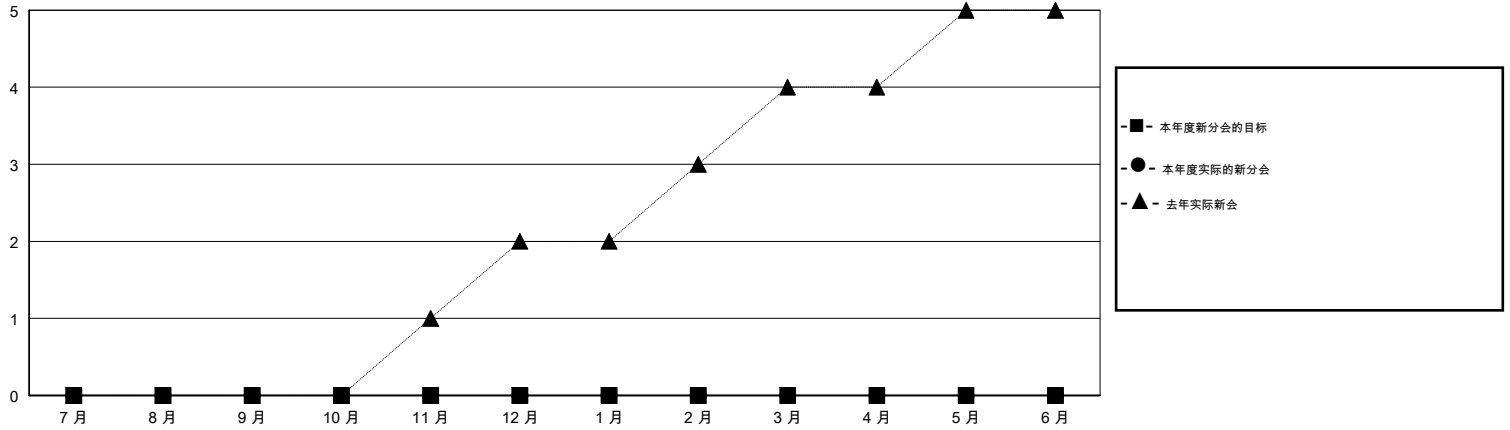

MONTHLY MEMBERSHIP PROGRESS REPORT

District 386

Results as of: 03/31/2019

GMT: ZIYU LIN

地点 CHINA

GMT宪章区

分会			
成果 2018-2019			
季	新分会目标	新会	会员流失的分会
7月/8月/9月	0	0	1
10月/11月/12月	0	0	0
1月/2月/3月	0	0	0
4月/5月/6月	0	0	0

位会员@每位须缴			
成果 2018-2019			
季	会员净增长目标	实际会员增长数	实际退会会员 (包括转会)
7月/8月/9月	250	9	9
10月/11月/12月	250	13	17
1月/2月/3月	150	0	4
4月/5月/6月	100	0	0

目标与实际新会累积

目标和实际会员累积

已取消的分会: 1	5 CLUBS OF 153 增添1位或以上的新会员	性别分布 男 2,584 (56.62%) 女 1,980 (43.38%) 年度女性会员百分比目标: 0%
放弃的会员 过世 0 分会已取消 0 其他 30 总计 30	点击这里取得累计会员数据	总计家庭单位会员数 337 支付减半会费的家庭会员 170